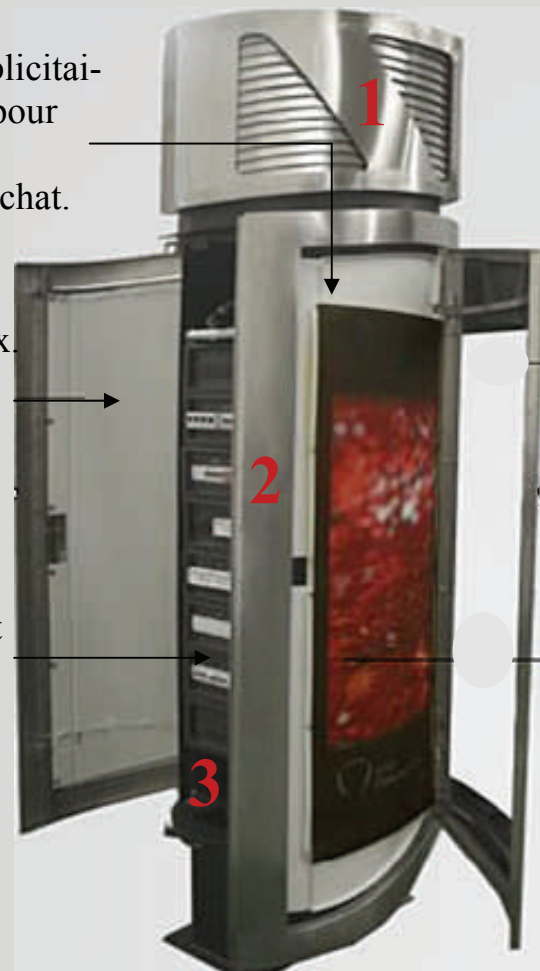

## Les différentes gammes:

VINYLE:

**PUBLICITAIRE:**  
emplacement locatif  
Rétro-éclairé.

**BASIQUE:** acier inox  
cru / corps laqué noir.

# L'alliance du Design et des Economies d'énergies

Ne cachez plus vos armoires d'éclairage, rentabilisez les

MODELE STANDARD

Emplacements publicitaires (rétro-éclairé) pour location afin de rentabiliser votre achat.

Cadre en acier inox.  
Fermeture indépendante.

Accès indépendant aux mesures et appareillages.

MODELE PUBLICITAIRE

**1:** Emplacement pour borne WIFI, télécommunication.

**2:** Trois compartiments indépendants pour Commande d'éclairage - Télégestion - Economiseur d'énergie.  
Double porte avec emplacement publicitaire.