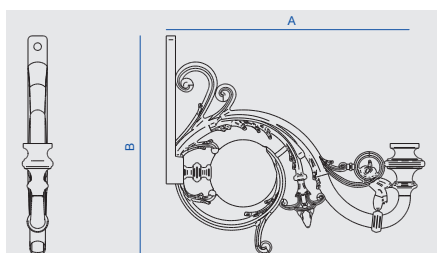

TABLEAU TECHNIQUE

REF.	A	B
ABRFA69	690	375

CONTACTEZ-NOUS:

LUXECO s.a.s - 1 RUE BENJAMIN DELESSERT - 60510 BRESLES

commercial@luxeco.fr

www.luxeco.fr