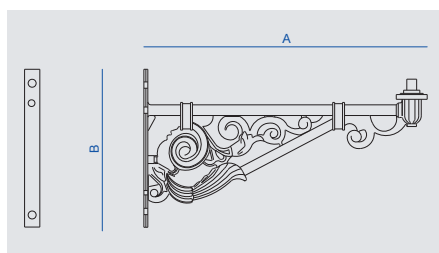

TABLEAU TECHNIQUE

REF.	A	B
ABRV71A	710	400

CONTACTEZ-NOUS:

LUXECO s.a.s – 1 RUE BENJAMIN DELESSERT – 60510 BRESLES
commercial@luxeco.fr
www.luxeco.fr