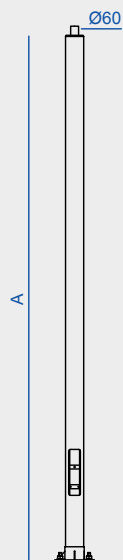

CILÍNDRICA

ACC

NOVATILU
LIGHT

MATS FONCTIONNELS

Consultez plus d'options

REF.	A	Ø	G	H	Ø _{fix}
ACC4CON	4000	101 à 168	300x300	200x200	M18 x 500
ACC5CON	5000	101 à 168	300x300	200x200	M18 x 500
ACC6CON	6000	101 à 168	300x300	200x200	M18 x 500
ACC7CON	7000	101 à 168	400x400	300x300	M22x700
ACC8CON	8000	101 à 168	400x400	300x300	M22x700

Autres mesures selon plan et sur commande

- Le mât Cilíndrica est fabriqué en une seule pièce d'une seule section. Fixation TOP de 60 mm de diamètre. L'union à la plaque de base est assurée par un anneau de renfort et 4 goussets.
- Mât spécialement conçu pour installation sur les places, les ronds-points et les carrefours urbains.
- Fabriqué en une pièce d'acier laminé S-235-JR galvanisé à chaud.
- Hauteur de 4 à 6 m: Par 4 boulons M18x500 mm.
- Hauteur de 7 à 8 m: Par 4 boulons M22x700 mm.