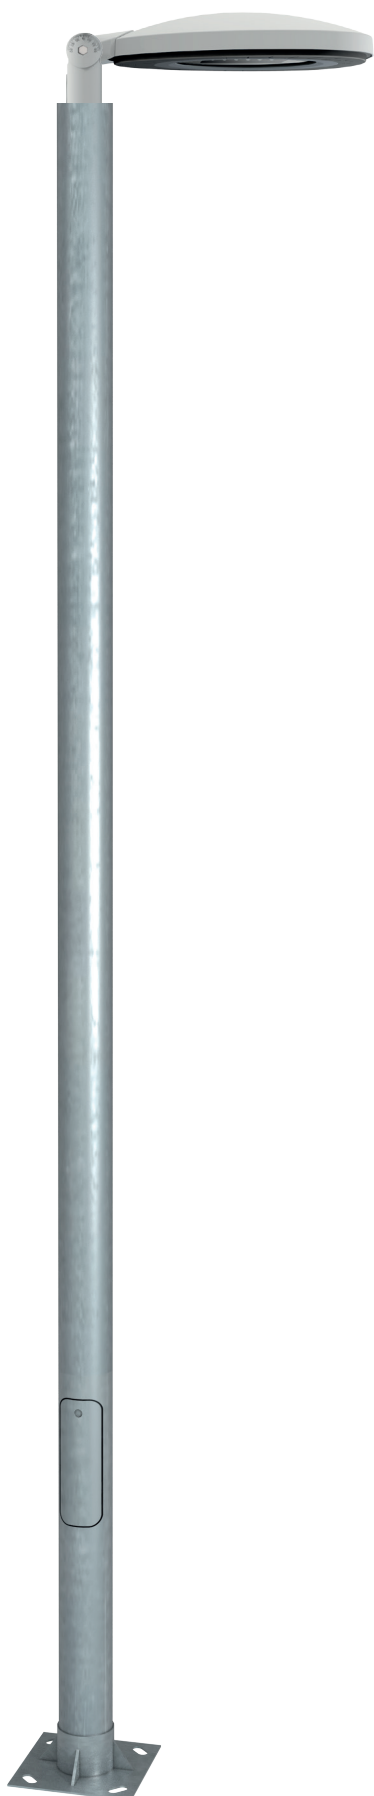

CILÍNDRICA

ACC

NOVATILU
LIGHT

MATS FONCTIONNELS

Consultez plus d'options

REF.	A	Ø	G	H	Ø _{fix}
ACC4CON	4000	101 à 168	300x300	200x200	M18 x 500
ACC5CON	5000	101 à 168	300x300	200x200	M18 x 500
ACC6CON	6000	101 à 168	300x300	200x200	M18 x 500
ACC7CON	7000	101 à 168	400x400	300x300	M22x700
ACC8CON	8000	101 à 168	400x400	300x300	M22x700

Autres mesures selon plan et sur commande

- Le mât Cilíndrica est fabriqué en une seule pièce d'une seule section. Fixation TOP de 60 mm de diamètre. L'union à la plaque de base est assurée par un anneau de renfort et 4 goussets.
- Mât spécialement conçu pour installation sur les places, les ronds-points et les carrefours urbains.
- Fabriqué en une pièce d'acier laminé S-235-JR galvanisé à chaud.
- Hauteur de 4 à 6 m: Par 4 boulons M18x500 mm.
- Hauteur de 7 à 8 m: Par 4 boulons M22x700 mm.