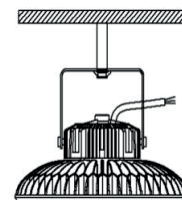

Avec Patte Equerre