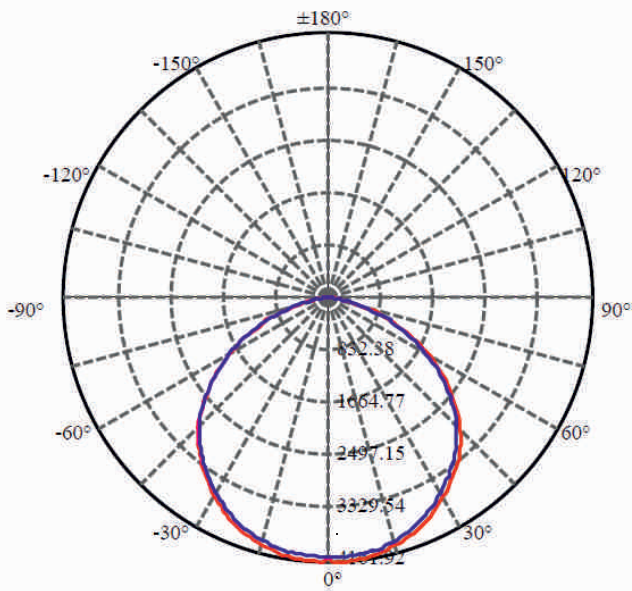

# Courbes de Distribution

**UFO-100W**

1.0m	4161.9 , 3432.0 lx	304.61cm
2.0m	1040.5 , 858.0 lx	609.22cm
3.0m	462.4 , 381.3 lx	913.82cm
4.0m	260.1 , 214.5 lx	1218.43cm
5.0m	166.5 , 137.3 lx	1523.04cm
6.0m	115.6 , 95.3 lx	1827.65cm
7.0m	84.9 , 70.0 lx	2132.25cm
8.0m	65.0 , 53.6 lx	2436.86cm

Max , Ave Beam angle of C0plane13.41

**UFO-150W**

1.0m	6068.7 , 5019.2 lx	300.73cm
2.0m	1517.2 , 1254.8 lx	601.46cm
3.0m	674.3 , 557.7 lx	902.19cm
4.0m	379.3 , 313.7 lx	1202.93cm
5.0m	242.7 , 200.8 lx	1503.66cm
6.0m	168.6 , 139.4 lx	1804.39cm
7.0m	123.9 , 102.4 lx	2105.12cm
8.0m	94.8 , 78.4 lx	2405.85cm