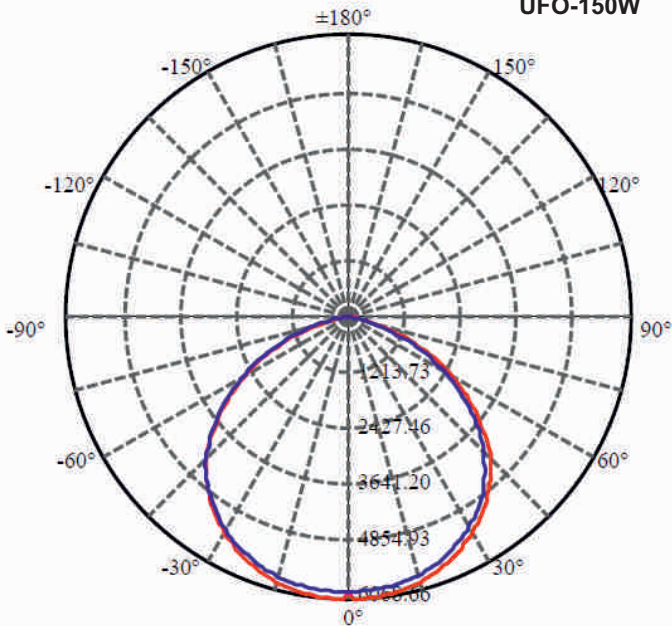

# Courbes de Distribution

**UFO-100W**

1.0m	4161.9 , 3432.0 lx	304.61cm
2.0m	1040.5 , 858.0 lx	609.22cm
3.0m	462.4 , 381.3 lx	913.82cm
4.0m	260.1 , 214.5 lx	1218.43cm
5.0m	166.5 , 137.3 lx	1523.04cm
6.0m	115.6 , 95.3 lx	1827.65cm
7.0m	84.9 , 70.0 lx	2132.25cm
8.0m	65.0 , 53.6 lx	2436.86cm

Max , Ave Beam angle of C0plane13.41

**UFO-150W**

1.0m	6068.7 , 5019.2 lx	300.73cm
2.0m	1517.2 , 1254.8 lx	601.46cm
3.0m	674.3 , 557.7 lx	902.19cm
4.0m	379.3 , 313.7 lx	1202.93cm
5.0m	242.7 , 200.8 lx	1503.66cm
6.0m	168.6 , 139.4 lx	1804.39cm
7.0m	123.9 , 102.4 lx	2105.12cm
8.0m	94.8 , 78.4 lx	2405.85cm

Max , Ave Beam angle of C0plane12.75

**UFO-200W**

1.0m	8468.0 , 7013.4 lx	300.74cm
2.0m	2117.0 , 1753.4 lx	601.47cm
3.0m	940.9 , 779.3 lx	902.21cm
4.0m	529.3 , 438.3 lx	1202.95cm
5.0m	338.7 , 280.5 lx	1503.68cm
6.0m	235.2 , 194.8 lx	1804.42cm
7.0m	172.8 , 143.1 lx	2105.16cm
8.0m	132.3 , 109.6 lx	2405.90cm