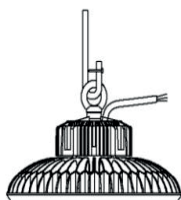

UFO LED

Modèles	Watts(W)	Flux Lumineux(lm)	T° de couleur	Angle de diffusion	Dimensions(mm)*	Poids (Kg)*
UFO-100W	100 ± 10%	15000-10%	4000/5000k	60°/90°/120°	Ø254 *H150	1.8
UFO-150W	150 ± 10%	22500-10%	4000/5000k	60°/90°/120°	Ø309 *H156	2.2
UFO-200W	200 ± 10%	30000-10%	4000/5000k	60°/90°/120°	Ø354 *H161	2.9

* Suivant modèle

Spécifications Techniques

Spécifications	Valeurs
Alimentation (V AC)	100-277Vac
Fréquence (Hz)	50-60Hz
Facteur de puissance(PF)	≥ 0.95
Lieux d 'installation	Intérieur/Extérieur (Salles , Gymnase , Ateliers..)
T° de fonctionnement	-3 0~60°C
T° de stockage	-40~90°C
Humidité	95%Rh ou moins (@-40~40°C)
CRI	Ra > 70
Durée de Vie	50 000 hrs
Leds	CREE
Degré de protection	IP 65
GARANTIE	5 ANS

■ Installation (pré-équipée câble alimentation 0.3m à 1m suivant modèle

Suspendu

Avec Patte Equerre