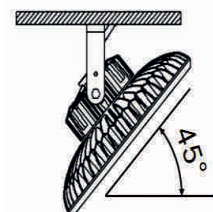

## ■ Installation ( pré-équipée câble alimentation 0.3m à 1m suivant modèle

Suspendu

Avec Patte Equerre

# Courbes de Distribution

**UFO-100W**

1.0m	4161.9 , 3432.0 lx	304.61cm
2.0m	1040.5 , 858.0 lx	609.22cm
3.0m	462.4 , 381.3 lx	913.82cm
4.0m	260.1 , 214.5 lx	1218.43cm
5.0m	166.5 , 137.3 lx	1523.04cm
6.0m	115.6 , 95.3 lx	1827.65cm
7.0m	84.9 , 70.0 lx	2132.25cm
8.0m	65.0 , 53.6 lx	2436.86cm