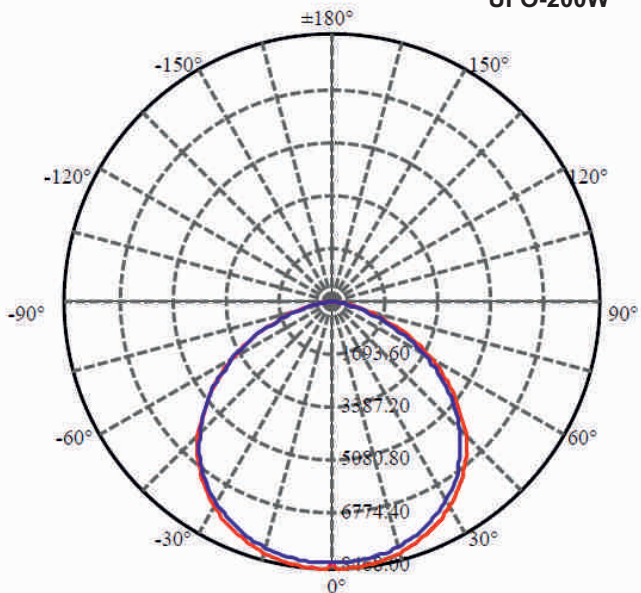

# Courbes de Distribution

**UFO-100W**

1.0m	4161.9 , 3432.0 lx	304.61cm
2.0m	1040.5 , 858.0 lx	609.22cm
3.0m	462.4 , 381.3 lx	913.82cm
4.0m	260.1 , 214.5 lx	1218.43cm
5.0m	166.5 , 137.3 lx	1523.04cm
6.0m	115.6 , 95.3 lx	1827.65cm
7.0m	84.9 , 70.0 lx	2132.25cm
8.0m	65.0 , 53.6 lx	2436.86cm

Max , Ave Beam angle of C0plane13.41

**UFO-150W**

1.0m	6068.7 , 5019.2 lx	300.73cm
2.0m	1517.2 , 1254.8 lx	601.46cm
3.0m	674.3 , 557.7 lx	902.19cm
4.0m	379.3 , 313.7 lx	1202.93cm
5.0m	242.7 , 200.8 lx	1503.66cm
6.0m	168.6 , 139.4 lx	1804.39cm
7.0m	123.9 , 102.4 lx	2105.12cm
8.0m	94.8 , 78.4 lx	2405.85cm

Max , Ave Beam angle of C0plane12.75

**UFO-200W**

1.0m	8468.0 , 7013.4 lx	300.74cm
2.0m	2117.0 , 1753.4 lx	601.47cm
3.0m	940.9 , 779.3 lx	902.21cm
4.0m	529.3 , 438.3 lx	1202.95cm
5.0m	338.7 , 280.5 lx	1503.68cm
6.0m	235.2 , 194.8 lx	1804.42cm
7.0m	172.8 , 143.1 lx	2105.16cm
8.0m	132.3 , 109.6 lx	2405.90cm